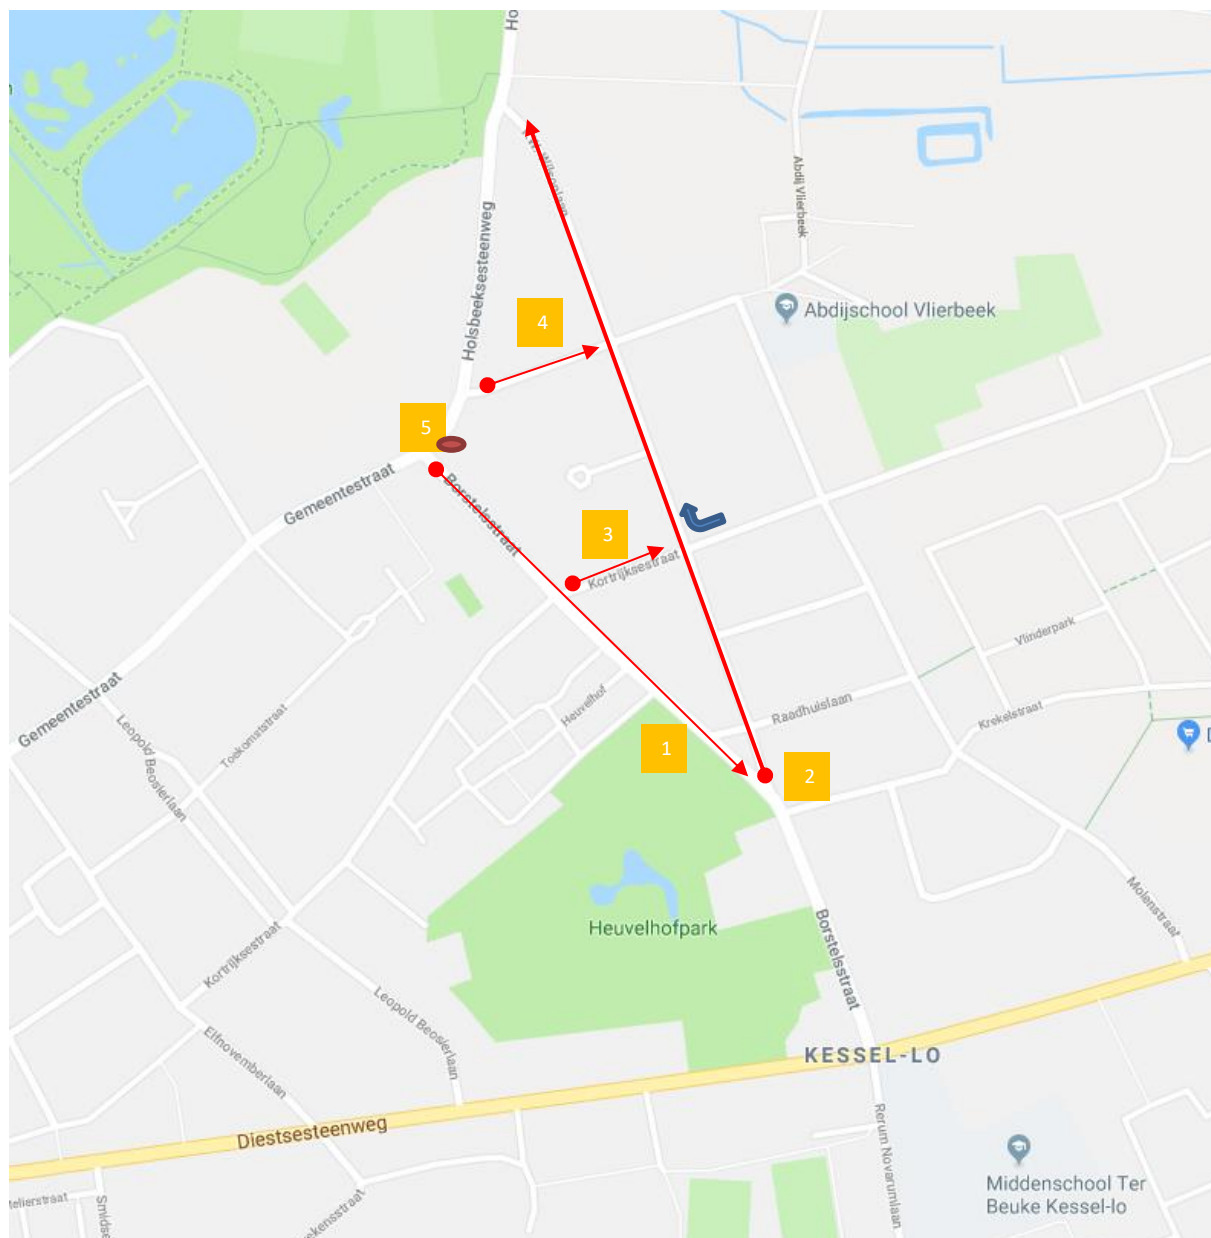

Voorstel 2 - verkeersafwikkeling Kessel-Lo

Omgeving Borstelsstraat - Kortrijksestraat

Voorstel aanpassingen

1. Borstelsstraat: éénrichting tot ingang Heuvelhofpark
2. Pastoor Eeckelaerslaan: éénrichting over de volledige lengte
3. Kortrijksestraat (deel tussen Borstelsstraat en Pastoor Eeckelaerslaan): éénrichting
4. Vlierbeeklaan (deel tussen Gemeenteplein en Frans Nackaertsstraat): éénrichting
5. Borstelsstraat – Gemeenteplein: wegnemen paaltjes (éénrichting richting Gemeenteplein)